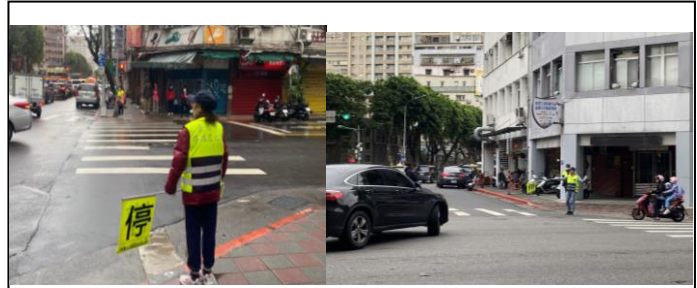

蓬萊國小上放學交通導護規劃

晨間兩名導護志工站崗

寧夏路地下室停車場出入口

晨間導護志工站崗

建成派出所警員協助站崗

晨間午間下午導護志工協助

晨間兩名導護志工站崗

晨間午間下午上放學時間志工站崗

晨間導護志工站崗

平陽街地下室停車場出入口

晨間導護志工站崗

蓬萊國小人車動線規劃

獨立的地下停車場出入口，
與校門分隔開。

平面機車格劃設於太原校門
左側，避免影響出入安全。

太原校門腹地寬廣，視線良
好。