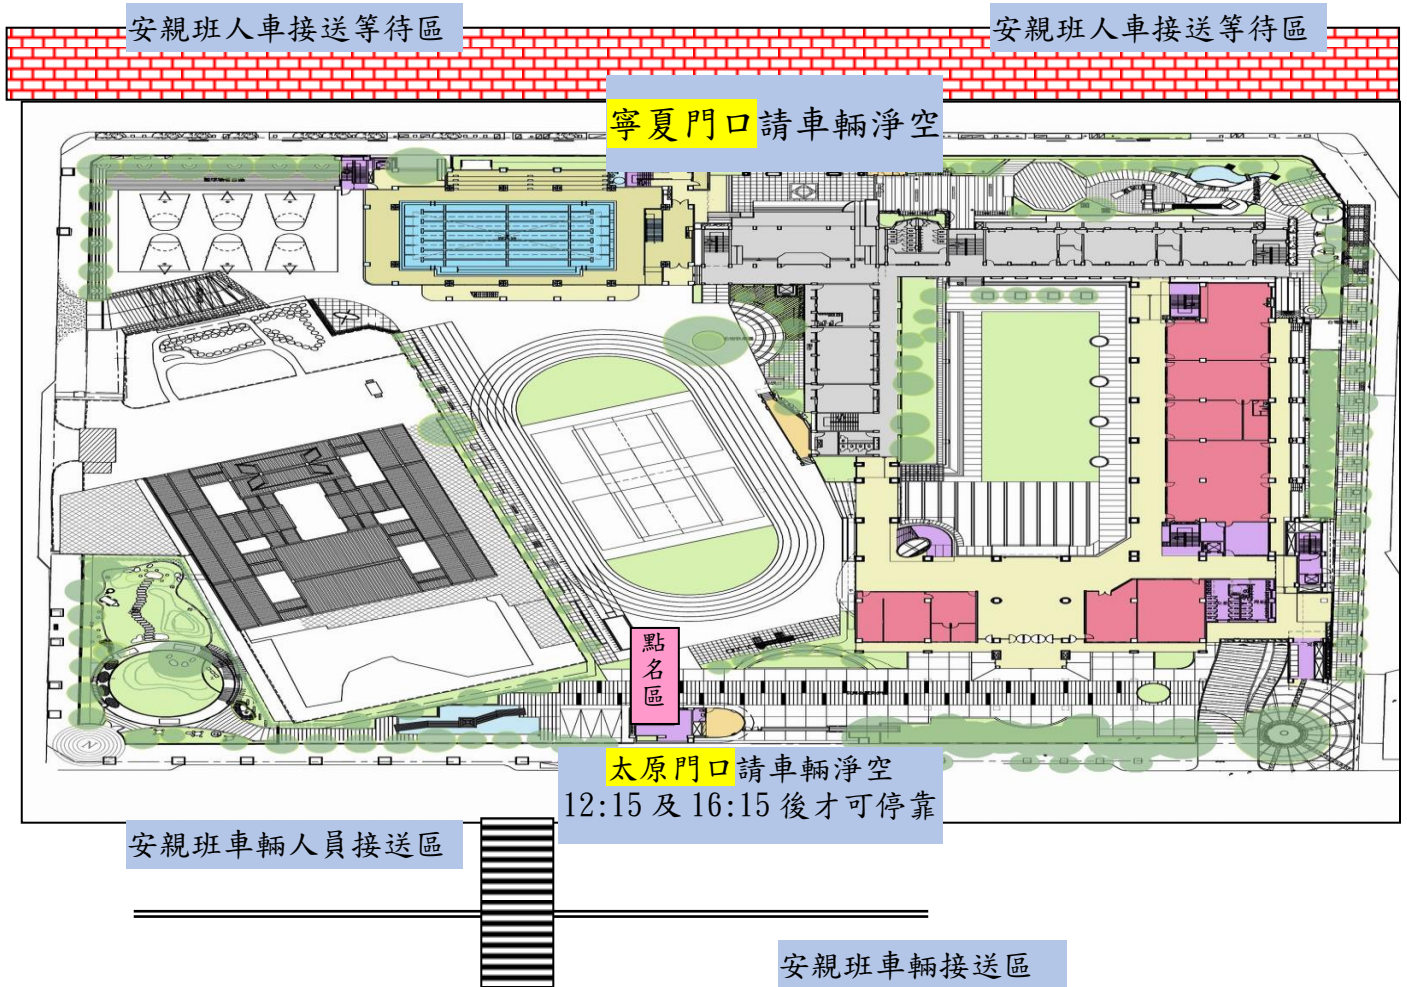

蓬萊國小路隊、家長與安親班接送等待區規劃圖

☆ 注意事項:

1. 放學寧夏門開啟時間:12:00~12:10、16:00~16:10，太原門全天可人員出入。放學時行走順序為：路隊→家長接送→安親班接送，。
2. 寧夏門安親班若在開放時間未接走孩子，學校統一將寧夏門學生送到太原門警衛室；如學生未到寧夏門，可請導護老師協助廣播。
3. 安親班老師未到前，學生需在門內等待（太原門在花圃，寧夏門在台階）。
4. 從太原門出去之安親班學生眾多，請在警衛室旁點好名再出校門。
5. 寧夏門與太原門的斑馬線須供行人通行請勿壓線，車輛在接送區靠右停並打開臨停燈號，勿併排停車。
6. 請熟記學生姓名、班級，方便找不到人時可聯繫本校師長。