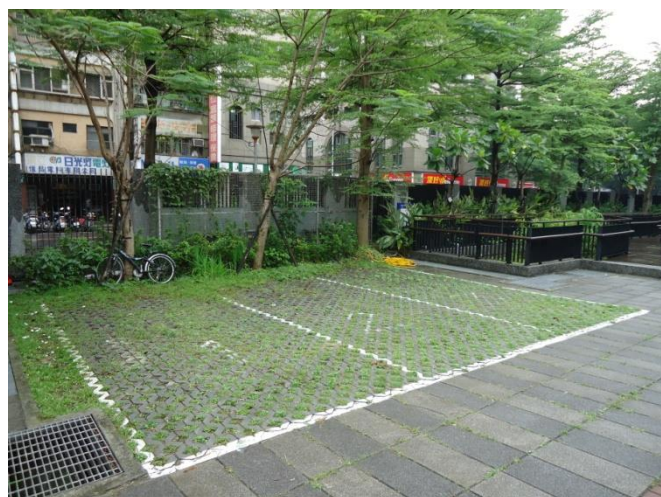

蓬萊國小汽機車停車空間規劃

- 一、校園內：僅提供來訪貴賓與廠商卸貨使用的臨時停車格。
- 二、停管處地下停車場與路邊停車格：停車場內部設有機車與汽車停車格，太原路兩側畫設有平面機車、汽車停車格，滿足學校家長接送學生、廠商送貨、教職員工上下班停車需求。
- 三、停管處地下停車場出入口：指導學生走太原路另一側騎樓，隨時注意車道學童出入情況，可避免上下時段車輛與學生出入時產生爭道情況。

警衛室後方來賓臨停區