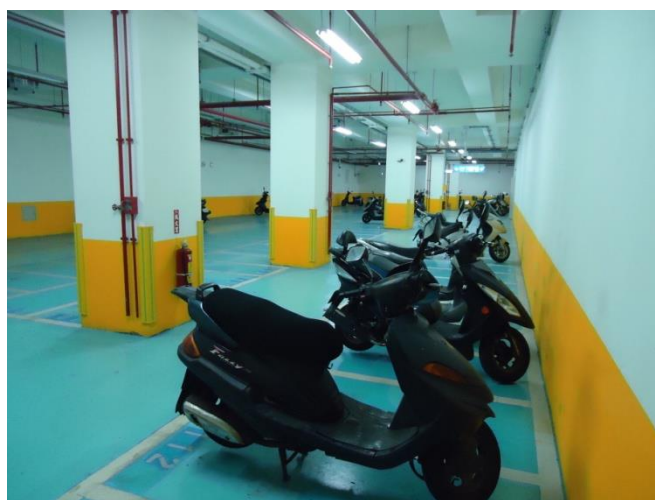

蓬萊國小汽機車停車空間規劃

- 一、校園內：僅提供來訪貴賓與廠商卸貨使用的臨時停車格。
- 二、停管處地下停車場與路邊停車格：停車場內部設有機車與汽車停車格，太原路兩側畫設有平面機車、汽車停車格，滿足學校家長接送學生、廠商送貨、教職員工上下班停車需求。
- 三、停管處地下停車場出入口：指導學生走太原路另一側騎樓，隨時注意車道學童出入情況，可避免上下時段車輛與學生出入時產生爭道情況。

警衛室後方來賓臨停區

太原路地下停車場出入口，有蜂鳴器和閃光燈號

太原路機車與汽車分流

停車場取票入口處

地下往太原路出口處交通號誌

汽車停車處

平陽街汽車停車場出入口

機車停車處

太原門停車場出入口處還有劃設停車格，方便家長、教職員工、廠商停機車，也是本校家長接送區的延伸